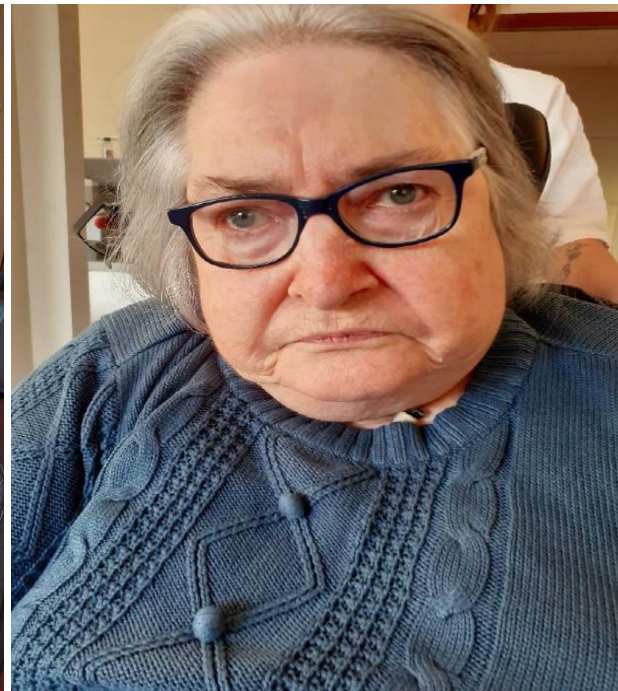

EHPAD La Roseraie